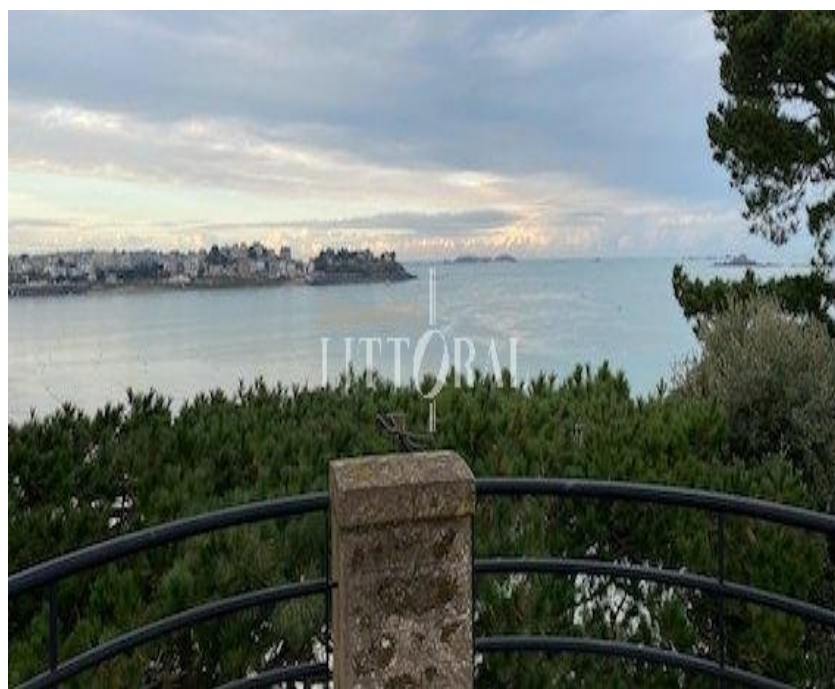

L'exception a un nom

Appartement avec splendide vue mer

réf. **CEM184**

surface : **144 m²**

nombre de pièces : **7**

nombre de chambres : **5**

strong'agence/strongà 180 surstrong/strongstrong/strongéalement installé dans son vaste parc, à l'abri des regards, le castel dont dépend l'appartement fait face à la mer, qui semble rentrer dans chacune des pièces ouvertes. un petit chemin permet d'accède au sable fin. l'appartement situé à l'étage noble du castel est desservi par un ascenseur avec accès privé. il comprend une entrée avec toilettes invités desservant un couloir-galerie qui distribue un séjour-salon avec cheminée, une pièce repas avec cuisine ouverte, 5 chambres dont une grande avec salle d'eau privative et 2 salles de bains. strongès grande terrasse filante coté mer/strongé dans la cour d'honneur du castel. ..